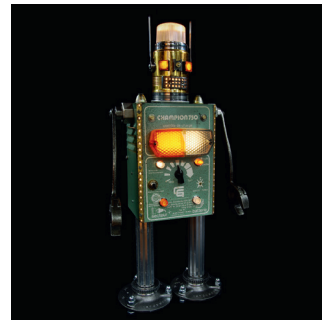

## VIVA LA ROBOLUCIÓN !

BAMBINO 4  
H: 63cm L: 30cm P: 17cm  
AED 23,400

BILLY  
H: 27cm L: 25cm P: 13cm  
AED 19,500

BONNIE & CLYDE  
H: 53cm L: 28cm P: 28cm  
AED 46,800

CHAMPION 750  
H: 67cm L: 30cm P: 17cm  
AED 23,400

ELVIS  
H: 75cm L: 28cm P: 20cm  
AED 28,900

ERNESTO  
H: 64cm L: 35cm P: 20cm  
AED 26,500

M.E.A. 2  
H: 63cm L: 31cm P: 15cm  
AED 26,500

NESTOR  
H: 38cm L: 38cm P: 28cm  
AED 25,000

ONCLE SAM  
H: 77cm L: 44cm P: 21cm  
AED 32,700