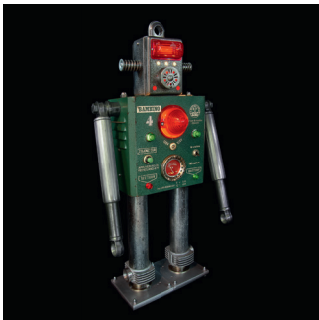

## VIVA LA ROBOLUCIÓN !

BAMBINO 4  
H: 63cm L: 30cm P: 17cm  
AED 23,400

BILLY  
H: 27cm L: 25cm P: 13cm  
AED 19,500

BONNIE & CLYDE  
H: 53cm L: 28cm P: 28cm  
AED 46,800

CHAMPION 750  
H: 67cm L: 30cm P: 17cm  
AED 23,400

ELVIS  
H: 75cm L: 28cm P: 20cm  
AED 28,900

ERNESTO  
H: 64cm L: 35cm P: 20cm  
AED 26,500

M.E.A. 2  
H: 63cm L: 31cm P: 15cm  
AED 26,500

NESTOR  
H: 38cm L: 38cm P: 28cm  
AED 25,000

ONCLE SAM  
H: 77cm L: 44cm P: 21cm  
AED 32,700

PEDRO  
H: 72cm L: 27cm P: 18cm  
AED 26,500